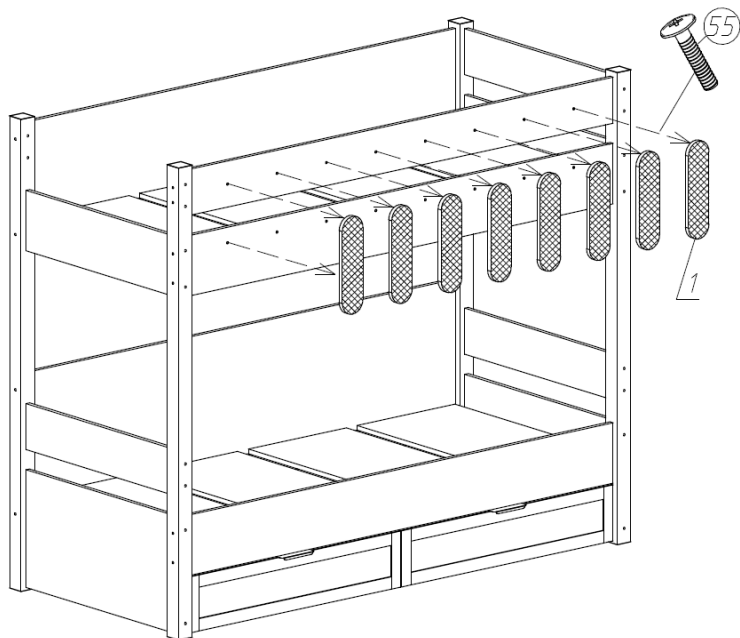

Декоративный мягкий элемент к кровати 2-х ярусной №7

Фурнитура, прилагающаяся к изделию для самостоятельной установки

55 Винт М6х25 (16шт)	64 Шуруп Ø4х30 (8шт)

1**2** Просверлите (сверло Ø5мм) по намеченным отверстиям заднюю нижнюю царгу

3

Состав пакетов

Наименование детали	Размеры, мм.	Кол. шт.	№ поз.	Примеч.
Пакет №1				
Декоративный элемент	340x90	8	1	
Декоративный элемент	1860x250	1	2	
Упаковка с фурнитурой		1		

Правила ухода и эксплуатации