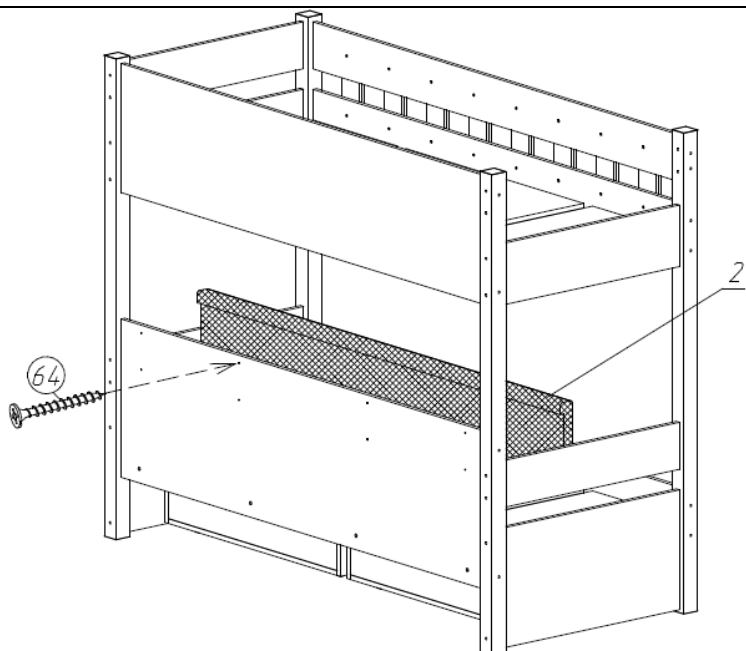

Декоративный мягкий элемент к кровати 2-х ярусной №7

Фурнитура, прилагающаяся к изделию для самостоятельной установки

55 Винт М6х25 (16шт)	64 Шуруп Ø4х30 (8шт)

1**2** Просверлите (сверло Ø5мм) по намеченным отверстиям заднюю нижнюю царгу

3

Состав пакетов

Наименование детали	Размеры, мм.	Кол. шт.	№ поз.	Примеч.
Пакет №1				
Декоративный элемент	340x90	8	1	
Декоративный элемент	1860x250	1	2	
Упаковка с фурнитурой		1		

Правила ухода и эксплуатации