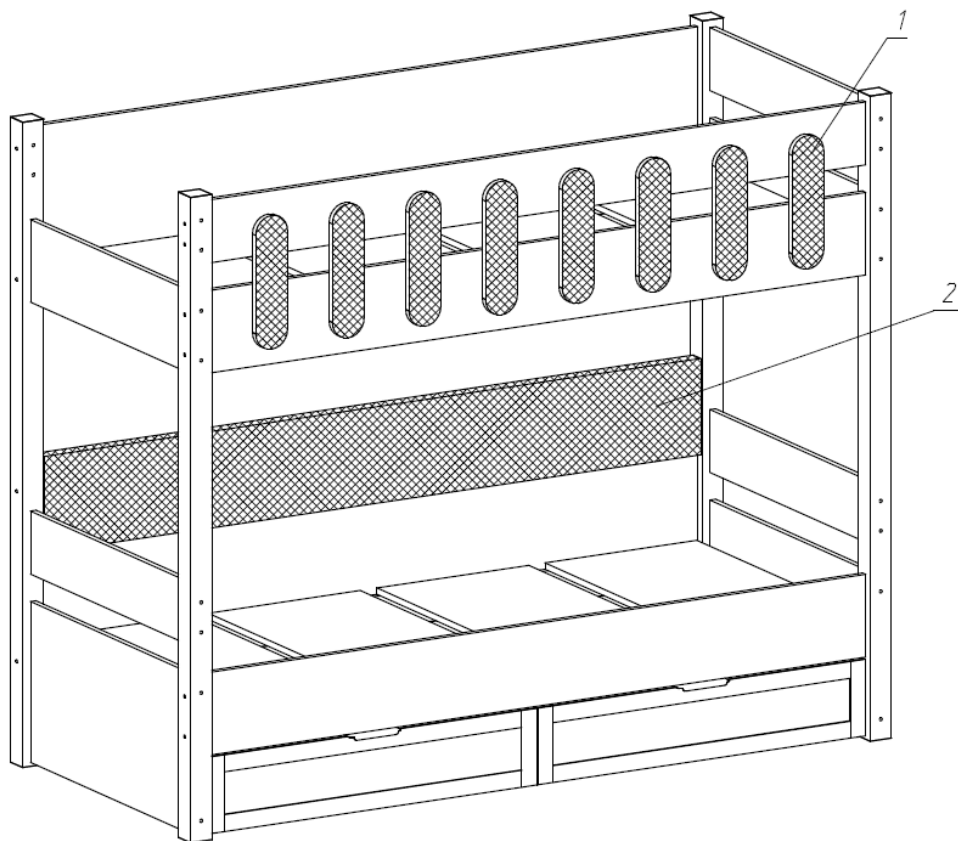

Декоративный мягкий элемент к кровати 2-х ярусной №7

Фурнитура, прилагающаяся к изделию для самостоятельной установки

55 Винт М6х25 (16шт)	64 Шуруп Ø4х30 (8шт)

1**2** Просверлите (сверло Ø5мм) по намеченным отверстиям заднюю нижнюю царгу

3

Состав пакетов

Наименование детали	Размеры, мм.	Кол. шт.	№ поз.	Примеч.
Пакет №1				
Декоративный элемент	340x90	8	1	
Декоративный элемент	1860x250	1	2	
Упаковка с фурнитурой		1		

Правила ухода и эксплуатации