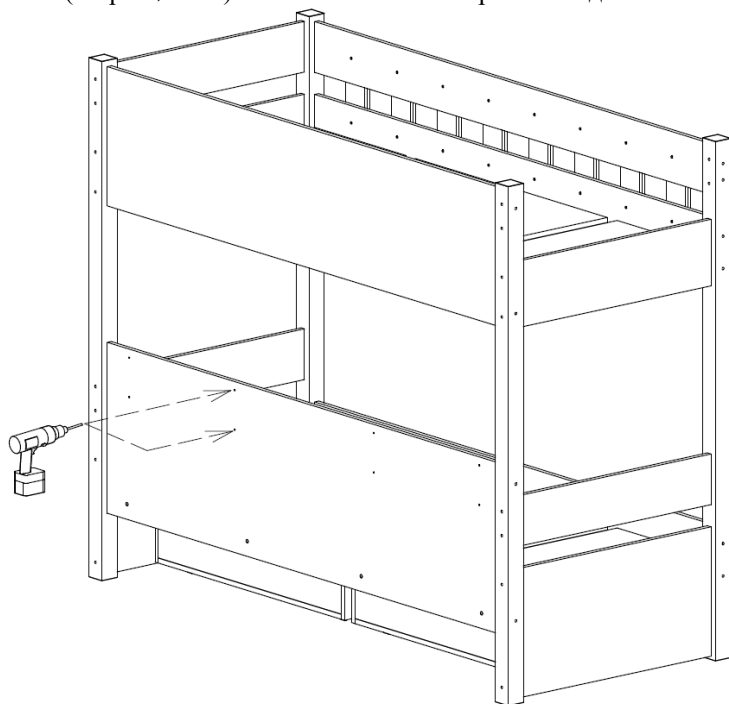

Декоративный мягкий элемент к кровати 2-х ярусной №7

Фурнитура, прилагающаяся к изделию для самостоятельной установки

55 Винт М6х25 (16шт)	64 Шуруп Ø4х30 (8шт)

1**2** Просверлите (сверло Ø5мм) по намеченным отверстиям заднюю нижнюю царгу

3

Состав пакетов

Наименование детали	Размеры, мм.	Кол. шт.	№ поз.	Примеч.
Пакет №1				
Декоративный элемент	340x90	8	1	
Декоративный элемент	1860x250	1	2	
Упаковка с фурнитурой		1		

Правила ухода и эксплуатации